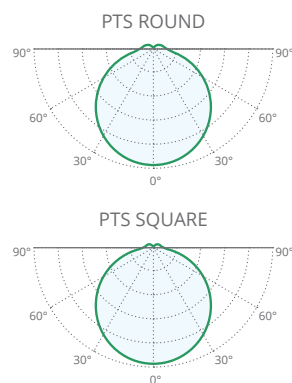

### Vyžarovací uhol

### Parametre

Uvedené hodnoty príkonu a svetelného toku sú podľa platných štandardov v tolerancii +-7,5%.

Typ	Príkon (W)	Svetelný tok LED modulu (lm)	Svetelný tok svietidla (lm)	Účinnosť svietidla (lm/W)	Rozmery (mm)	Váha (kg)
PTS ROUND	16	2500	1980	123	Ø 300 x 85	1,0
PTS ROUND	24	3600	2840	118	Ø 300 x 85	1,1
PTS SQUARE	16	2500	2000	125	330 x 330 x 85	1,4
PTS SQUARE	24	3600	2880	120	330 x 330 x 85	1,5