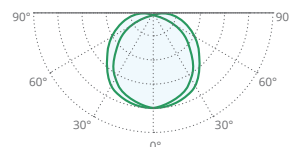

Vyžarovací uhol

Parametre

Uvedené hodnoty príkonu a svetelného toku sú podľa platných štandardov v tolerancii +/-7,5%.

| Typ | Príkon (W) | Svetelný tok LED modulu (lm) | Svetelný tok svietidla (lm) | Účinnosť svietidla (lm/W) | Rozmery (mm) | | | Váha (kg) |
|---------|------------|------------------------------|-----------------------------|---------------------------|--------------|----|-----|-----------|
| | | | | | a | b | c | |
| PT 27W | 27 | 4400 | 3870 | 143 | 1272 | 95 | 111 | 2,0 |
| PT 38W | 38 | 6400 | 5570 | 147 | 1272 | 95 | 111 | 2,0 |
| PT 24W | 24 | 4000 | 3450 | 144 | 1572 | 95 | 111 | 2,2 |
| PT 45W | 45 | 8000 | 6890 | 153 | 1572 | 95 | 111 | 2,3 |
| PTF 71W | 71 | 11000 | 11330 | 160 | 1452 | 95 | 111 | 3,9 |