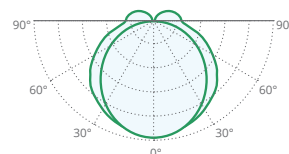

### Vyžarovací uhol

### Parametre

Uvedené hodnoty príkonu a svetelného toku sú podľa platných štandardov v tolerancii +-7,5%.

Typ	Príkon (W)	Svetelný tok LED modulu (lm)	Svetelný tok svietidla (lm)	Účinnosť svietidla (lm/W)	Rozmery (mm)	Váha (kg)
PTS 20W	20	3200	2610	131	1160 x 109 x 85	1,9
PTS 37W	37	6400	5130	139	1160 x 159 x 85	2,5